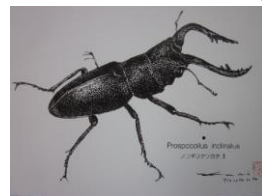

おもしろかっぱ館 6月・7月講座のご案内

おもしろかっぱ館では、6月・7月に下記のふれあい講座を予定しています。
マスク着用や手指の消毒等のコロナ感染予防のもとで行います。

ほたるを観る会

源氏と平家のホタルがみれる隠れた名所

- 1 日時 6月18日(土)
午後7時30分～9時
- 2 場所 かっぱ広場(集合) & 水辺の楽校
- 3 講師 所河 清文(ホタルとアヤメを育てる会)
- 4 内容 ホタルの話 ミニミニコンサート
平家蛍が現像的な光を放つ“河童の小川”(かっぱ広場)
源氏蛍が乱舞する“水辺の楽校”(竹花プラント南側)

お絵描き講座

あなたも自分の昆虫を描いてみませんか

- 1 日時 7月3日(日) 午前の部と午後の部
①午前10時から ②午後2時から
- 2 場所 おもしろかっぱ館1階 ギャラリー
- 3 講師 田中 邦治(駒ヶ根市博物館専門研究員)
- 4 内容 昆虫を自分の目でみて楽しむお絵描き講座
※6/28～7/18まで「第2回田中邦治
昆虫絵画展」かっぱ館にて同時開催

オリジナル河童づくり

- 1 日時 7月31日(日)
①10時～シルクを使って ②午後2時～粘土を使って
- 2 場所 おもしろかっぱ館1階 ギャラリー
- 3 講師と内容
① 午前10時～シルクを使って創ろう
滝沢 小百合(シルク作家)
② 午後2時～粘土を使って創ろう
野崎遊河童(河童粘土細作家)
- 4 材料費 シルク 1作品 300円～
※「こまかっぱ」など3種類の中から選択
粘土 子ども500円 大人1000円